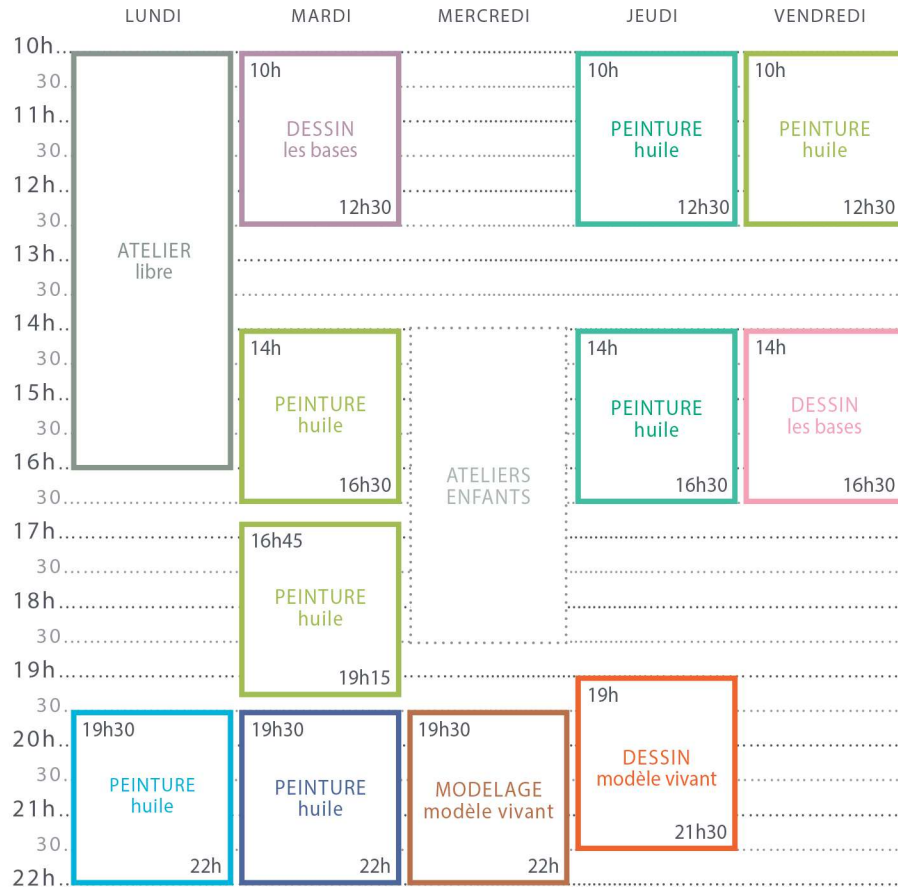

COURS 2018/2019

Cours de 2h30

Un cours manqué est rattrapable un autre jour de la semaine parmi toutes les disciplines proposées, pendant la période couverte par l'inscription.

- DESSIN - LES BASES avec Marilou Lantieri
- DESSIN - LES BASES avec Aude Lantieri
- DESSIN D'APRÈS MODÈLE VIVANT avec Marilou & Félix Lantieri
- PEINTURE À L'HUILE avec Jean-François Taburet
- PEINTURE À L'HUILE avec Aude Lantieri
- PEINTURE À L'HUILE avec Jean-Louis Morelle
- PEINTURE À L'HUILE avec Fernando X. Gonzalez
- SCULPTURE ET MODELAGE D'APRÈS MODÈLE VIVANT avec Fernando X. Gonzalez

PRÉ-PRÉPA

Pour les jeunes tentés par des études artistiques :

cette année permettra de tester sa motivation, conforter son choix, acquérir des bases solides en dessin et en modelage. C'est un investissement plus important que dans le cadre d'un loisir.

- 1 ou plusieurs cours par semaine de 2h30
 - 2 Stages intensifs d'1 semaine
 - Préparation personnalisée aux concours et entraînement à l'oral.
- Tarif sur demande.

COUP DE POUCE

Stage intensif 5 jours
modèle vivant
couleur
composition
perspective