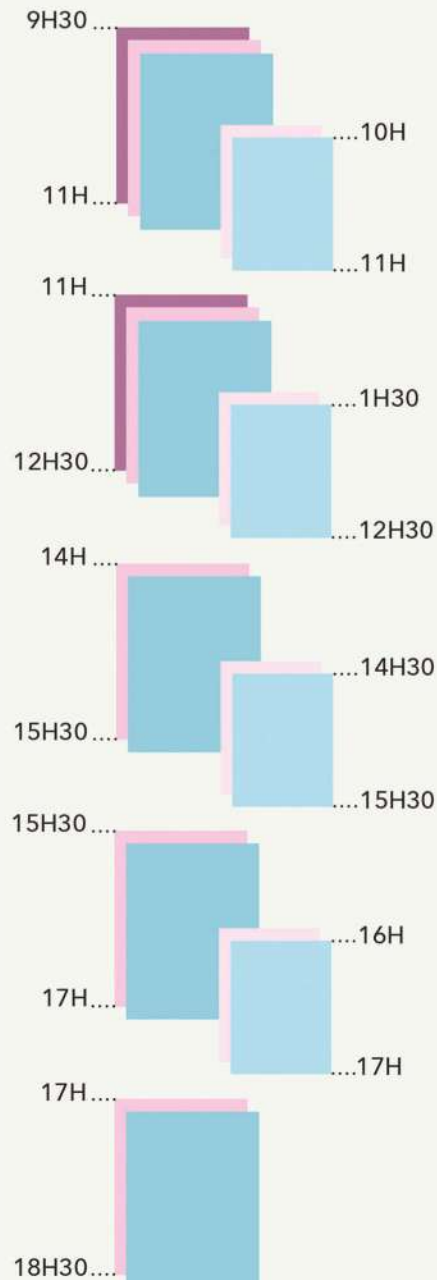

L'enfant passe d'un atelier à un autre à sa convenance lorsqu'il a terminé son projet.

LES COURS MANQUÉS PEUVENT ÊTRE RATTRAPÉS

LA PATOUILLE

1h dans l'atelier pour peindre ou modeler en présence d'un parent.
Le mercredi entre 14H et 17h et le samedi entre 9h30 et 17h.

Mercredi

Samedi

- BANDE-DESSINÉE
Chacun son histoire...
- MODELAGE
Argile, volume et couleur...
- DESSIN PEINTURE
Pastels, encre, acrylique...

PRÉ-PRÉPA

Pour les lycéens tentés par des études artistiques :

Cette année permettra de tester sa motivation, conforter son choix, acquérir des bases solides en dessin et en modelage. C'est un investissement plus important que dans le cadre d'un loisir.

- 1 ou 2 cours d'1h30 par semaine
- 2 Stages intensifs d'1 semaine
- Préparation personnalisée aux concours et entraînement à l'oral. (sur rendez-vous)

MODÈLE VIVANT
vendredi 19h-20h30

STAGES ENFANT

3 après-midis
Thèmes annoncés sur place et sur le site

COUP DE POUCE

Stages intensifs
5 jours
modèle vivant
couleur
composition
perspective
Portefolio pour les écoles supérieures d'arts