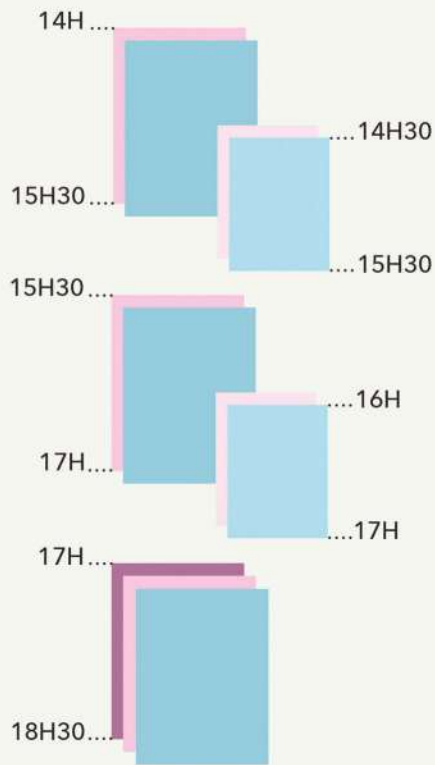

L'enfant passe d'un atelier à un autre à sa convenance lorsqu'il a terminé son projet.

LES COURS MANQUÉS PEUVENT ÊTRE RATTRAPÉS

LA PATOUILLE

1h dans l'atelier pour peindre ou modeler en présence d'un parent.
Le mercredi entre 14H et 17h et le samedi entre 9h30 et 17h.

Mercredi

Samedi

- BANDE-DESSINÉE
Chacun son histoire...
- MODELAGE
Argile, volume et couleur...
- DESSIN PEINTURE
Pastels, encre, acrylique...

PRÉ-PRÉPA

Pour les lycéens tentés par des études artistiques :